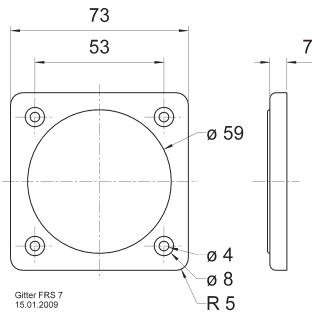

Art. No. 2312 Gitter / Grille FRS 7

Schutzgitter aus schwarz lackiertem Metall. Zierring aus schwarzem Kunststoff.

Auf Anfrage auch in anderen Farben lackiert erhältlich.

- Kunststoff: ABS

Protective grille made of black painted metal. Decoration ring made of black plastics.