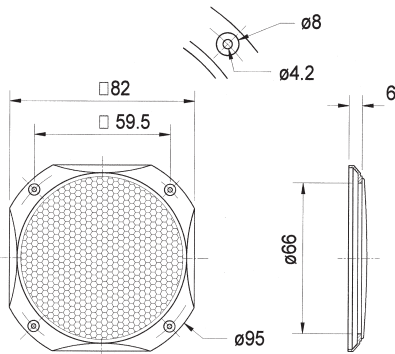

Art. No. 1138 Gitter / Grille FRS 8