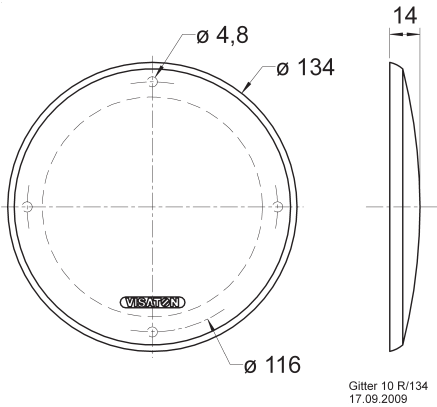

Art. No. 4670 – schwarz; black Gitter / Grille 10 R/134

Schutzgitter aus schwarz lackiertem Metall. Zierring aus schwarzem Kunststoff.
Auf Anfrage auch in anderen Farben lackiert erhältlich.

Protective grille made of black painted metal. Decoration ring made of black plastics.
Can be supplied painted in other colours on request.

Passend für/Suitable for: FR 10, R 10 S, R 10 SC, FX 10, PX 10