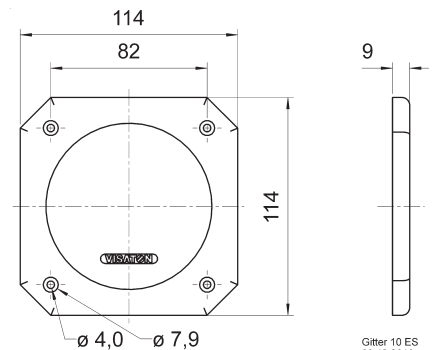

Gitter / Grille 4 x 6 " Art. No. 4645

Schutzgitter aus schwarz lackiertem Metall. Zierring aus schwarzem Kunststoff.
Auf Anfrage auch in anderen Farben lackiert erhältlich.

Protective grille made of black painted metal. Decoration ring made of black plastics.
Can be supplied painted in other colours on request.

Passend für/Suitable for: FR 9.15, DX 4 x 6

Gitter / Grille 9 x 15 PL Art. No. 4745

Schutzgitter aus schwarzem Kunststoff.
Auf Anfrage auch in anderen Farben lackiert erhältlich.

Protective grille made of black plastics.
Can be supplied painted in other colours on request.

Passend für/Suitable for: FR 9.15, DX 4 x 6

Gitter / Grille 10 RS Art. No. 4640

Schutzgitter aus schwarz lackiertem Metall. Zierring aus schwarzem Kunststoff.
Auf Anfrage auch in anderen Farben lackiert erhältlich.

Protective grille made of black painted metal. Decoration ring made of black plastics.
Can be supplied painted in other colours on request.

Passend für/Suitable for: FR 10, FR 10 HM, FR 10 HMP, R 10 S, R 10 SC, FX 10, FR 10 F, PX 10

Gitter / Grille 10 ES Art. No. 4642

Schutzgitter aus schwarz lackiertem Metall. Zierring aus schwarzem Kunststoff.
Auf Anfrage auch in anderen Farben lackiert erhältlich.

Protective grille made of black painted metal. Decoration ring made of black plastics.
Can be supplied painted in other colours on request.

Passend für/Suitable for: FR 10, FR 10 HM, FR 10 HMP, R 10 S, R 10 SC, FX 10, FR 10 F, PX 10