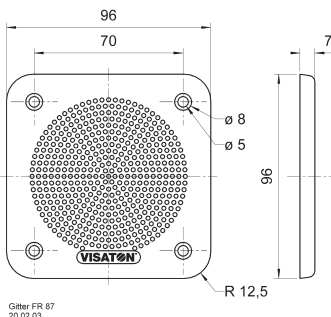

Art. No. 2312 Gitter / Grille FRS 7

Schutzgitter aus schwarz lackiertem Metall. Zierring aus schwarzem Kunststoff.

Auf Anfrage auch in anderen Farben lackiert erhältlich.

- Kunststoff: ABS

Protective grille made of black painted metal. Decoration ring made of black plastics.

Can be supplied painted in other colours on request.

- Plastics: ABS

Passend für/Suitable for: FRS 7, FRS 7 S, FRS 7 W, FR 7

Art. No. 1138 Gitter / Grille FRS 8

Schutzgitter aus schwarz lackiertem Metall. Zierring aus schwarzem Kunststoff.

Auf Anfrage auch in anderen Farben lackiert erhältlich.

- Kunststoff: PC (UL 94: V-2)

Protective grille made of black painted metal. Decoration ring made of black plastics.

Can be supplied painted in other colours on request.

- Plastics: PC (UL 94: V-2)

Passend für/Suitable for: FR 8, FRS 8, F 8 SC, FRS 8 M, FR 8 JS

Art. No. 4634 Gitter / Grille 8 ES

Schutzgitter aus schwarz lackiertem Metall. Zierring aus schwarzem Kunststoff.

Auf Anfrage auch in anderen Farben lackiert erhältlich.

- Kunststoff: PC (UL 94: V-2)

Protective grille Protective grille made of black painted metal. Decoration ring made of black plastics.

Can be supplied painted in other colours on request.

- Plastics: PC (UL 94: V-2)

Passend für/Suitable for: F 8 SC, FR 8, FR 8 JS, FRS 8 M, FRS 8

Art. No. 4639 Gitter / Grille FR 87

Schutzgitter aus schwarzem Kunststoff.

Auf Anfrage auch in anderen Farben lackiert erhältlich.

Protective grille made of black plastics.

Can be supplied painted in other colours on request.

Passend für/Suitable for: FR 87, SL 87 WPM