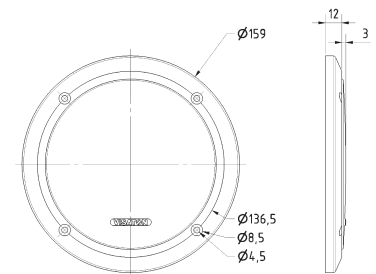

Gitter 13 RS
11.12.06