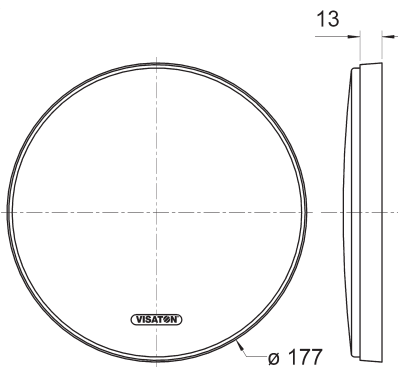

Art. No. 4662 Gitter / Grille 16 R/177

Gitter 16 R/177
06.08.2008

Schutzgitter aus schwarz lackiertem Metall. Zierring aus schwarzem Kunststoff.
Auf Anfrage auch in anderen Farben lackiert erhältlich.

Protective grille made of black painted metal. Decoration ring made of black plastics.
Can be supplied painted in other colours on request.

Passend für/Suitable for: FX 16