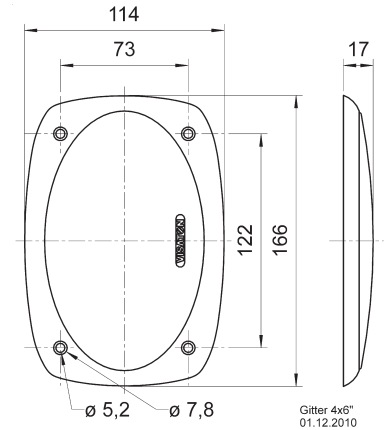

Gitter / Grille 4 x 6 " Art. No. 4645

Schutzgitter aus schwarz lackiertem Metall. Zierring aus schwarzem Kunststoff.
Auf Anfrage auch in anderen Farben lackiert erhältlich.

Protective grille made of black painted metal. Decoration ring made of black plastics.
Can be supplied painted in other colours on request.

Passend für/Suitable for: FR 9.15, DX 4 x 6

Gitter / Grille 9 x 15 PL Art. No. 4745

Schutzgitter aus schwarzem Kunststoff.
Auf Anfrage auch in anderen Farben lackiert erhältlich.

Protective grille made of black plastics.
Can be supplied painted in other colours on request.

Passend für/Suitable for: FR 9.15, DX 4 x 6

Gitter / Grille 10 RS Art. No. 4640

Schutzgitter aus schwarz lackiertem Metall. Zierring aus schwarzem Kunststoff.
Auf Anfrage auch in anderen Farben lackiert erhältlich.

Protective grille made of black painted metal. Decoration ring made of black plastics.
Can be supplied painted in other colours on request.

Passend für/Suitable for: FR 10, FR 10 HM, FR 10 HMP, R 10 S, R 10 SC, FX 10, FR 10 F, PX 10

Gitter / Grille 10 ES Art. No. 4642

Schutzgitter aus schwarz lackiertem Metall. Zierring aus schwarzem Kunststoff.
Auf Anfrage auch in anderen Farben lackiert erhältlich.

Protective grille made of black painted metal. Decoration ring made of black plastics.
Can be supplied painted in other colours on request.

Passend für/Suitable for: FR 10, FR 10 HM, FR 10 HMP, R 10 S, R 10 SC, FX 10, FR 10 F, PX 10