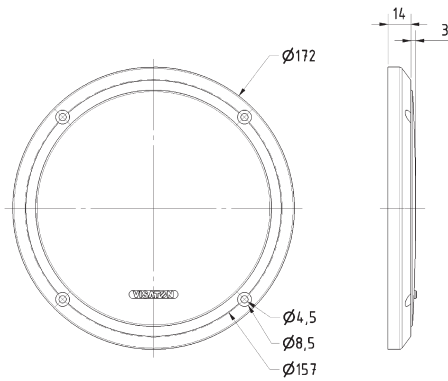

Art. No. 4644 Gitter / Grille 16 RS

Gitter 16 RS
03.08.2009

Schutzgitter aus schwarz lackiertem Metall. Zierring aus schwarzem Kunststoff.
Auf Anfrage auch in anderen Farben lackiert erhältlich.

Protective grille made of black painted metal. Decoration ring made of black plastics.
Can be supplied painted in other colours on request.

Passend für/Suitable for: FX 16