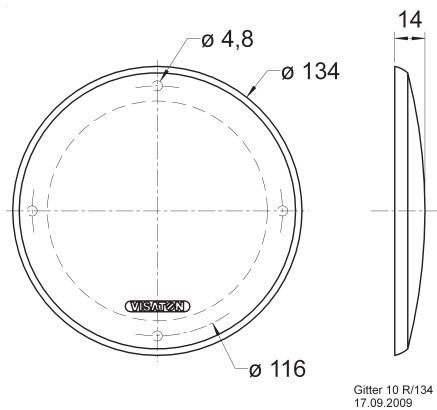

Art. No. 4669 – RAL 9006 Gitter / Grille 10 R/134

Schutzgitter aus silbern lackiertem Metall. Zierring aus silbern lackiertem Kunststoff.

Protective grille made of silver painted metal. Decoration ring made of silver painted plastics.

Passend für/Suitable for: FR 10, R 10 S, R 10 SC, FX 10, PX 10