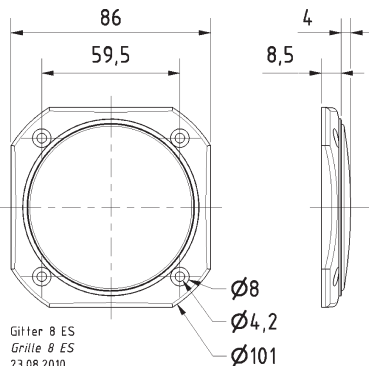

Schutzgitter aus schwarz lackiertem Metall. Zierring aus schwarzem Kunststoff.

Auf Anfrage auch in anderen Farben lackiert erhältlich.

- Kunststoff: PC (UL 94: V-2)

Protective grille Protective grille made of black painted metal. Decoration ring made of black plastics.

Can be supplied painted in other colours on request.

- Plastics: PC (UL 94: V-2)

Passend für/Suitable for: F 8 SC, FR 8, FR 8 JS, FRS 8 M, FRS 8