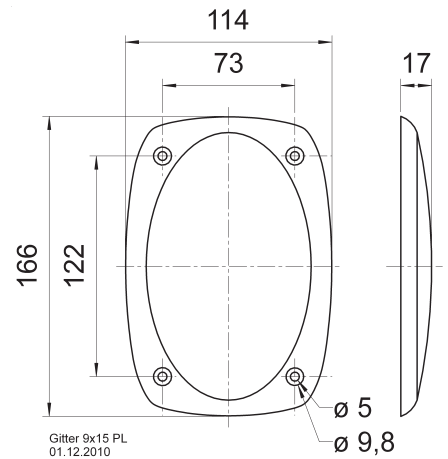

Gitter / Grille 9 x 15 PL Art. No. 4745

Schutzgitter aus schwarzem Kunststoff.
Auf Anfrage auch in anderen Farben lackiert erhältlich.

Protective grille made of black plastics.
Can be supplied painted in other colours on request.

Passend für/Suitable for: FR 9.15, DX 4 x 6