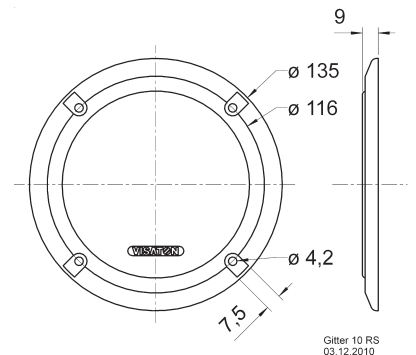

Gitter / Grille 4 x 6 " Art. No. 4645

Schutzgitter aus schwarz lackiertem Metall. Zierring aus schwarzem Kunststoff.
Auf Anfrage auch in anderen Farben lackiert erhältlich.

Protective grille made of black painted metal. Decoration ring made of black plastics.
Can be supplied painted in other colours on request.

Passend für/Suitable for: FR 9.15, DX 4 x 6

Gitter / Grille 9 x 15 PL Art. No. 4745

Schutzgitter aus schwarzem Kunststoff.
Auf Anfrage auch in anderen Farben lackiert erhältlich.

Protective grille made of black plastics.
Can be supplied painted in other colours on request.

Passend für/Suitable for: FR 9.15, DX 4 x 6

Gitter / Grille 10 RS Art. No. 4640

Schutzgitter aus schwarz lackiertem Metall. Zierring aus schwarzem Kunststoff.
Auf Anfrage auch in anderen Farben lackiert erhältlich.

Protective grille made of black painted metal. Decoration ring made of black plastics.
Can be supplied painted in other colours on request.

Passend für/Suitable for: FR 10, FR 10 HM, FR 10 HMP, R 10 S, R 10 SC, FX 10, FR 10 F, PX 10

Gitter / Grille 10 ES Art. No. 4642

Schutzgitter aus schwarz lackiertem Metall. Zierring aus schwarzem Kunststoff.
Auf Anfrage auch in anderen Farben lackiert erhältlich.

Protective grille made of black painted metal. Decoration ring made of black plastics.
Can be supplied painted in other colours on request.

Passend für/Suitable for: FR 10, FR 10 HM, FR 10 HMP, R 10 S, R 10 SC, FX 10, FR 10 F, PX 10